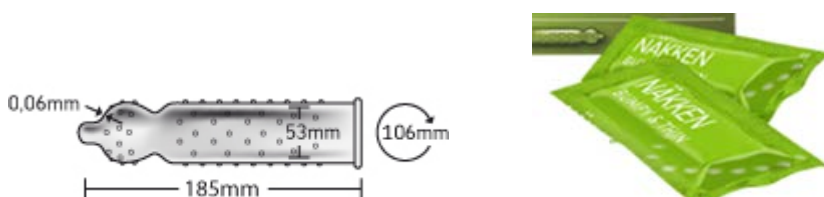

Förteckning av kondomer blandpåse om 500 st

RFSU Profil är originalet. Kondomer anpassade efter kroppens form med insvängd topp för bästa passform och ökad känsla. Ofärgad, profilerad latexkondom med slät yta, behållare och glidmedel. Bredd 53 mm

RFSU Thin är tunna kondomer med extra glidmedel för en närmare känsla, nästan som utan. Thin är för alla som tycker att en extra tunn kondom är en bättre kondom. Ofärgad, profilerad latexkondom med slät yta, behållare och glidmedel. Bredd 53 mm

RFSU Näkken är tunna kondomer med knotttror på för ökad njutning och gör det skönare för båda. Ofärgad, profilerad latexkondom med knotttrig yta, behållare och glidmedel. Bredd 53 mm.

RFSU Tight är kondomer med en tajt passform. Den raka formen gör dem lättare att rulla på. Ofärgad, rak latexkondom med slät yta, behållare och glidmedel. Bredd 49 mm

Något längre, bredare och tjockare kondom. Favoriten för de som önskar en rymligare känsla. RFSU Grande är extra rymliga och säkra kondomer med generös form som ger bättre passform och känsla! Ofärgad latexkondom med slät yta, behållare och glidmedel. Bredd 55 mm