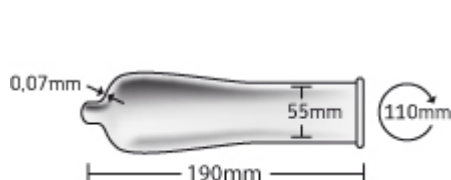

Förteckning av kondomer blandpåse om 500 st

RFSU Profil är originalet. Kondomer anpassade efter kroppens form med insvängd topp för bästa passform och ökad känsla. Ofärgad, profilerad latexkondom med slät yta, behållare och glidmedel. Bredd 53 mm

RFSU Thin är tunna kondomer med extra glidmedel för en närmare känsla, nästan som utan. Thin är för alla som tycker att en extra tunn kondom är en bättre kondom. Ofärgad, profilerad latexkondom med slät yta, behållare och glidmedel. Bredd 53 mm

RFSU Näkken är tunna kondomer med knotttror på för ökad njutning och gör det skönare för båda. Ofärgad, profilerad latexkondom med knotttrig yta, behållare och glidmedel. Bredd 53 mm.

RFSU Tight är kondomer med en tajt passform. Den raka formen gör dem lättare att rulla på. Ofärgad, rak latexkondom med slät yta, behållare och glidmedel. Bredd 49 mm

RFSU NamNam. Rak, ofärgad latexkondom med slät yta, behållare och glidmedel med arom. Storlek: 185 x 0,07 x 53 mm