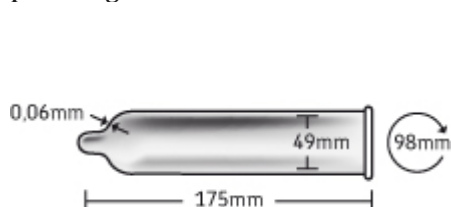

Förteckning av kondomer blandpåse om 500 st

RFSU Profil är originalet. Kondomer anpassade efter kroppens form med insvängd topp för bästa passform och ökad känsla. Ofärgad, profilerad latexkondom med slät yta, behållare och glidmedel. Bredd 53 mm

RFSU Thin är tunna kondomer med extra glidmedel för en närmare känsla, nästan som utan. Thin är för alla som tycker att en extra tunn kondom är en bättre kondom. Ofärgad, profilerad latexkondom med slät yta, behållare och glidmedel. Bredd 53 mm

RFSU Näkken är tunna kondomer med knotttror på för ökad njutning och gör det skönare för båda. Ofärgad, profilerad latexkondom med knotttrig yta, behållare och glidmedel. Bredd 53 mm.

RFSU Tight är kondomer med en tajt passform. Den raka formen gör dem lättare att rulla på. Ofärgad, rak latexkondom med slät yta, behållare och glidmedel. Bredd 49 mm

RFSU NamNam. Rak, ofärgad latexkondom med slät yta, behållare och glidmedel med arom. Storlek: 185 x 0,07 x 53 mm