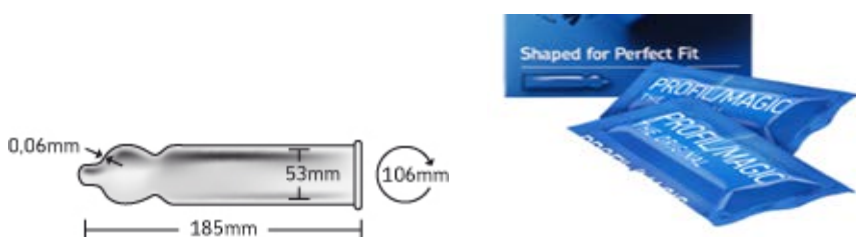

Förteckning av kondomer blandpåse om 500 st

RFSU Profil är originalet. Kondomer anpassade efter kroppens form med insvängd topp för bästa passform och ökad känsla. Ofärgad, profilerad latexkondom med slät yta, behållare och glidmedel. Bredd 53 mm

RFSU Thin är tunna kondomer med extra glidmedel för en närmare känsla, nästan som utan. Thin är för alla som tycker att en extra tunn kondom är en bättre kondom. Ofärgad, profilerad latexkondom med slät yta, behållare och glidmedel. Bredd 53 mm

RFSU Näkken är tunna kondomer med knotttror på för ökad njutning och gör det skönare för båda. Ofärgad, profilerad latexkondom med knotttrig yta, behållare och glidmedel. Bredd 53 mm.

RFSU Tight är kondomer med en tajt passform. Den raka formen gör dem lättare att rulla på. Ofärgad, rak latexkondom med slät yta, behållare och glidmedel. Bredd 49 mm

Något längre, bredare och tjockare kondom. Favoriten för de som önskar en rymligare känsla. RFSU Grande är extra rymliga och säkra kondomer med generös form som ger bättre passform och känsla! Ofärgad latexkondom med slät yta, behållare och glidmedel. Bredd 55 mm