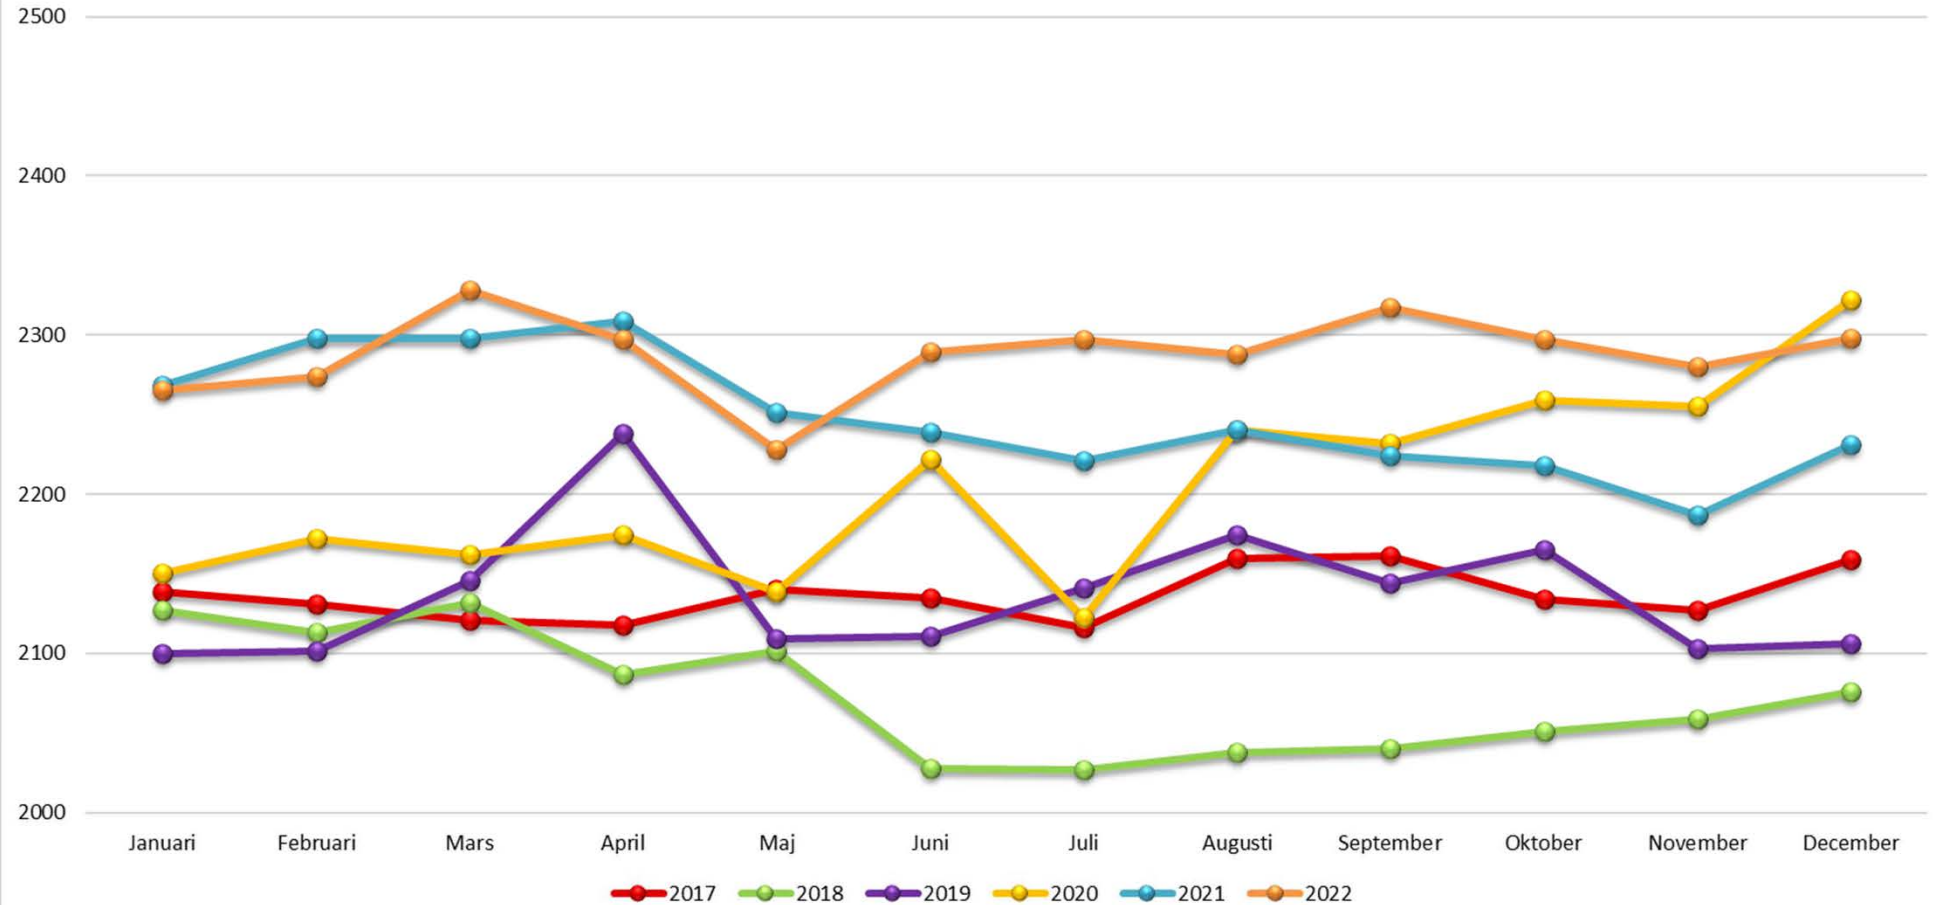

# Totalt Regionen

	Inskrivna totalt	varav < 64 år	varav > 65 år	Inskrivna under månaden	Utskrivna under månaden	Andel > 65
Januari	2265	219	2046	142	121	2,9%
Februari	2274	218	2056	157	133	2,9%
Mars	2328	229	2099	186	136	3,0%
April	2297	218	2079	115	131	2,9%
Maj	2228	212	2073	133	144	2,9%
Juni	2289	220	2069	156	140	2,9%
Juli	2297	272	2025	149	110	2,9%
Augusti	2288	216	2070	121	126	2,9%
September	2317	216	2101	152	144	3,0%
Oktober	2297	217	2082	122	128	2,9%
November	2280	206	2074	135	130	2,9%
December	2298	200	2098	163	137	3,0%

### Antal inskrivna i hemsjukvård, hela länet, jan-dec (alla åldrar)