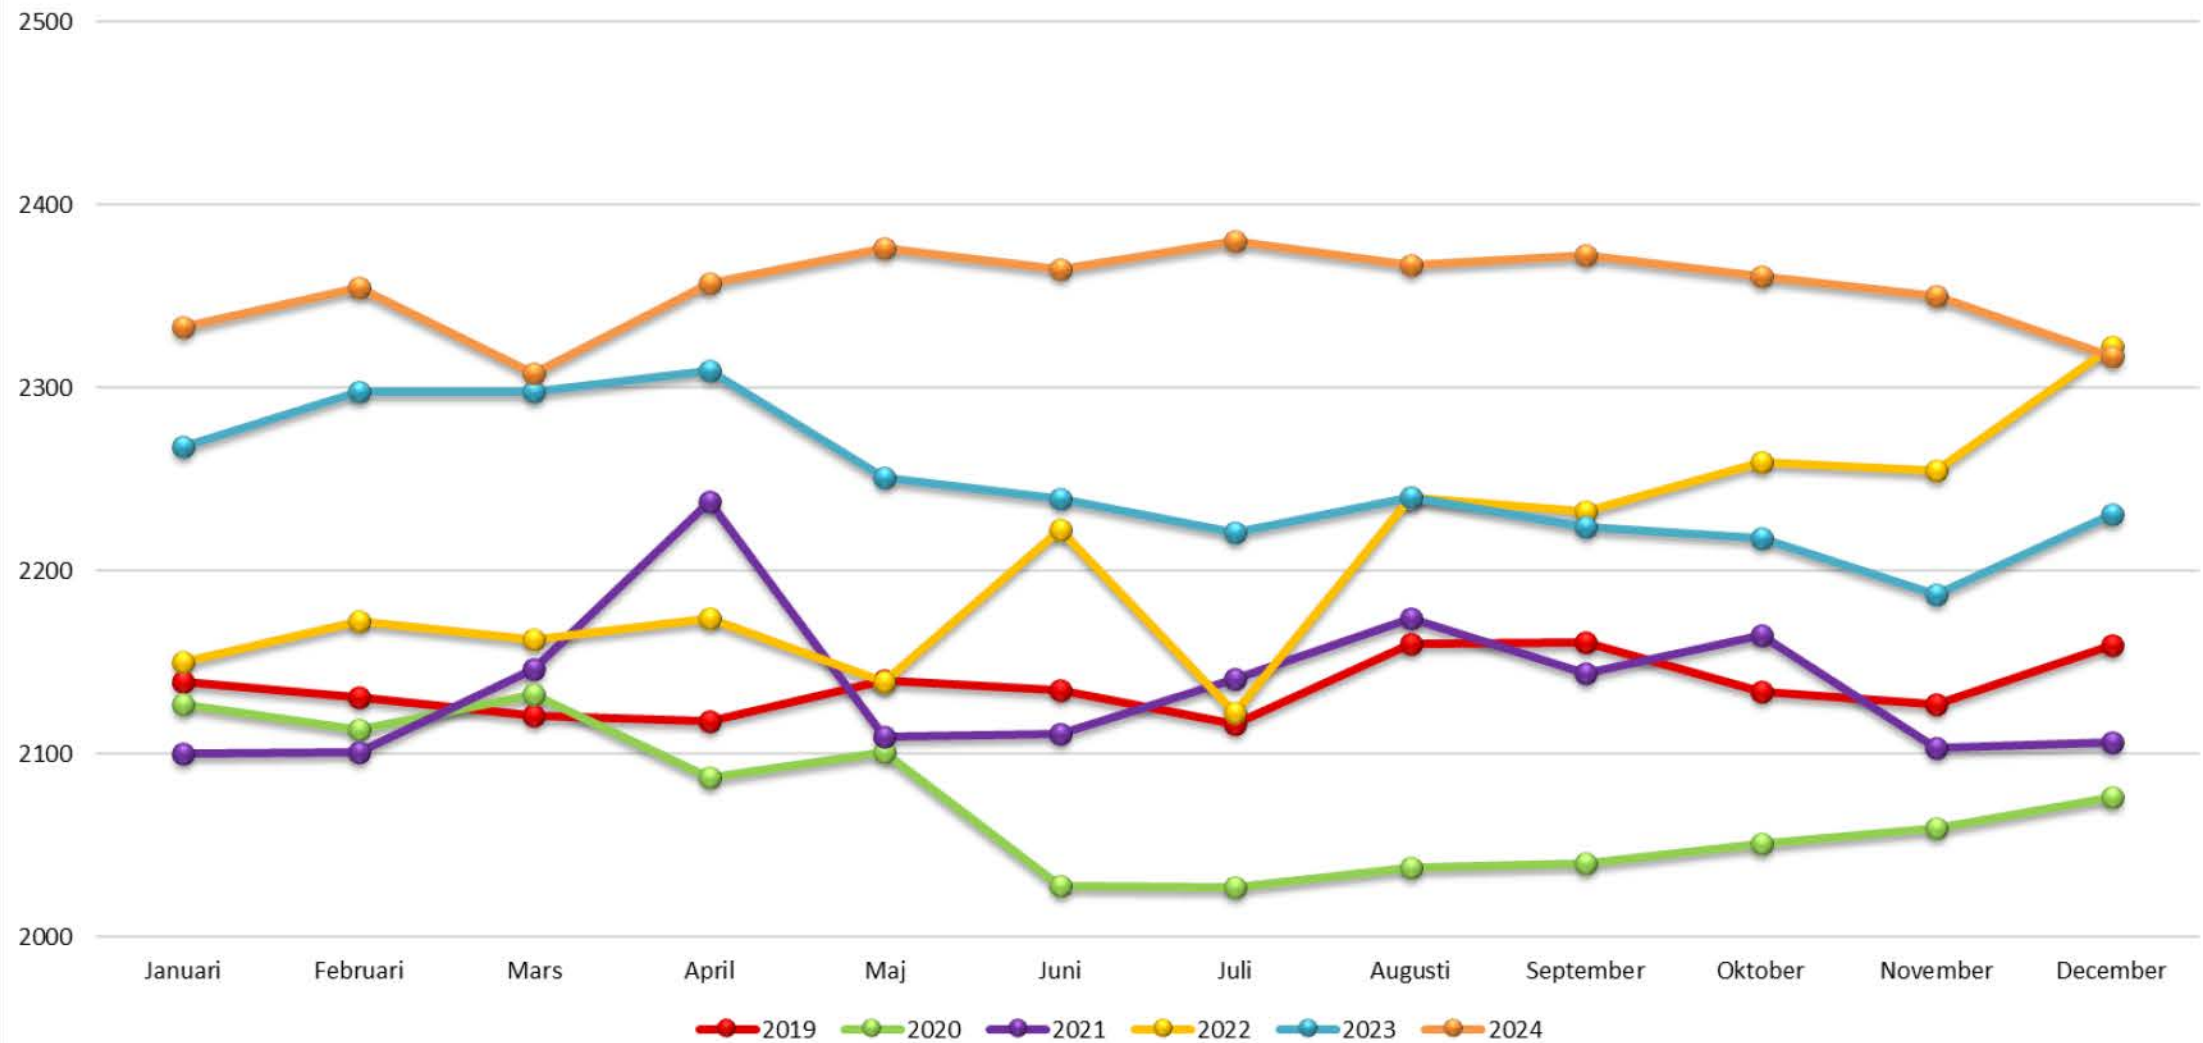

Antal inskrivna i hemsjukvård, hela länet, helår (alla åldrar)

Bollnäs

	Inskrivna totalt	varav < 64 år	varav > 65 år	Inskrivna u månaden	Utskrivna u månaden	Andel >65
Januari	256	12	244	11	19	3,4%
Februari	256	13	243	18	15	3,4%
Mars	246	14	232	14	15	3,2%
April	246	9	237	11	11	3,3%
Maj	248	12	236	19	11	3,3%
Juni	239	13	226	7	10	3,1%
Juli	239	14	225	19	8	3,1%
Augusti	237	12	225	17	11	3,1%
September	244	13	231	18	7	3,2%
Oktober	248	15	233	21	15	3,2%
November	252	14	238	16	10	3,3%
December	260	13	247	25	13	3,4%